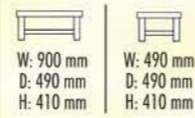

SA-BBKS 100
W:350 x D:350 x H:1000

SA-BBKS 75
W:350
D:350
H:750

CM KL PATIO 001
W:467 x D:474 x H:783

CM KS 003
W:380 x D:460 x H:860

SS-0109 Dark Mahogany

Tersedia dengan warna:

Walnut

KT-01A WLN