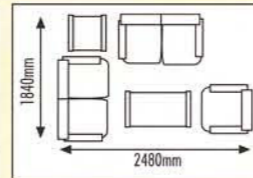

2. LPB017780A
W:1391 x D:475 x H:1830

3. MRS017780
W:655 x D:365 x H:1505

DIAMOND

SERIES

1. LPB010380A
W:1391 x D:475 x H:1830

2. RGD010380
W:1695 x D:2221 x H:1001

LPS017780A
W:928 x D:475 x H:1830

LCS017780A
W:928 x D:475 x H:1830

KSPP-101
W:430 x D:485 x H:837

LS-1317
Tersedia dengan warna Cherry Rabbit

RD-01-NTR
W:650 x D:455 x H:736

RTV-01-NTR
W:645 x D:455 x H:680

TM 0205
W:560
D:395
H:610

TM 0105
W:580
D:386
H:555

SA-BBKS 45
W:350
D:350
H:450

SA-BBKS 100
W:350 x D:350 x H:1000

SA-BBKS 75
W:350
D:350
H:750

CM KL PATIO 001
W:467 x D:474 x H:783

CM KS 003
W:380 x D:460 x H:860

SS-0109 Dark Mahogany

Tersedia dengan warna:

Walnut

KT-01A WLN

Tersedia dengan warna:

Dark Mahogany

GPL LOVE SEAT 001
W:1440 x D:650 x H:580

GPL SS 02 MNS CT
W:1000 x D:550 x H:440

GPL SS 02 MNS 1 SEAT
W:800 x D:550 x H:440

Ruang Kerja

MTB010180
W:1500 x D:750 x H:762

MTS010180
W:1200 x D:590 x H:762