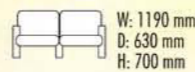

SA-BBKS 100
W:350 x D:350 x H:1000

SA-BBKS 75
W:350
D:350
H:750

CM KL PATIO 001
W:467 x D:474 x H:783

CM KS 003
W:380 x D:460 x H:860

SS-0109 Dark Mahogany

Tersedia dengan warna:

Walnut

KT-01A WLN