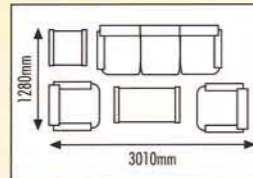

SA-BBKS 100
W:350 x D:350 x H:1000

SA-BBKS 75
W:350
D:350
H:750

CM KL PATIO 001
W:467 x D:474 x H:783

CM KS 003
W:380 x D:460 x H:860

SS-0109 Dark Mahogany

Tersedia dengan warna:

Walnut

KT-01A WLN

Tersedia dengan warna:

Dark Mahogany

GPL LOVE SEAT 001
W:1440 x D:650 x H:580

GPL SS 02 MNS CT
W:1000 x D:550 x H:440

GPL SS 02 MNS 1 SEAT
W:800 x D:550 x H:440

Ruang Kerja

MTB010180
W:1500 x D:750 x H:762

MTS010180
W:1200 x D:590 x H:762