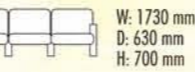

SA-BBKS 100
W:350 x D:350 x H:1000

SA-BBKS 75
W:350
D:350
H:750

CM KL PATIO 001
W:467 x D:474 x H:783

CM KS 003
W:380 x D:460 x H:860

SS-0109 Dark Mahogany

Tersedia dengan warna:

Walnut

KT-01A WLN