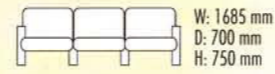

GPL LOVE SEAT 001
W:1440 x D:650 x H:580