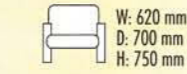

GPL LOVE SEAT 001
W:1440 x D:650 x H:580