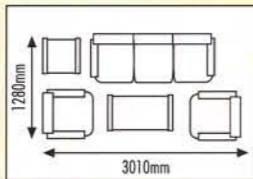

KSPP-101
W:430 x D:485 x H:837

LS-1317
Tersedia dengan warna Cherry Rabbit

RD-01-NTR
W:650 x D:455 x H:736

RTV-01-NTR
W:645 x D:455 x H:680

TM 0205
W:560
D:395
H:610

TM 0105
W:580
D:386
H:555

SA-BBKS 45
W:350
D:350
H:450

SA-BBKS 100
W:350 x D:350 x H:1000

SA-BBKS 75
W:350
D:350
H:750

CM KL PATIO 001
W:467 x D:474 x H:783

CM KS 003
W:380 x D:460 x H:860

SS-0109 Dark Mahogany

Tersedia dengan warna:

Walnut

KT-01A WLN

Tersedia dengan warna:

Dark Mahogany

GPL LOVE SEAT 001
W:1440 x D:650 x H:580

GPL SS 02 MNS CT
W:1000 x D:550 x H:440

GPL SS 02 MNS 1 SEAT
W:800 x D:550 x H:440

Ruang Kerja

MTB010180
W:1500 x D:750 x H:762

MTS010180
W:1200 x D:590 x H:762