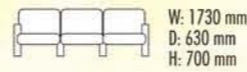

SA-BBKS 100
W:350 x D:350 x H:1000

SA-BBKS 75
W:350
D:350
H:750

CM KL PATIO 001
W:467 x D:474 x H:783

CM KS 003
W:380 x D:460 x H:860

SS-0109 Dark Mahogany

Tersedia dengan warna:

Walnut

KT-01A WLN