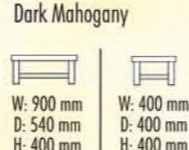

GPL LOVE SEAT 001
W:1440 x D:650 x H:580