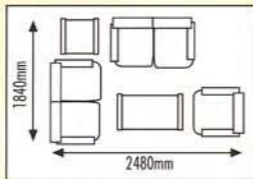

2. LPB017780A
W:1391 x D:475 x H:1830

3. MRS017780
W:655 x D:365 x H:1505

DIAMOND

SERIES

1. LPB010380A
W:1391 x D:475 x H:1830

2. RGD010380
W:1695 x D:2221 x H:1001

LPS017780A
W:928 x D:475 x H:1830

LCS017780A
W:928 x D:475 x H:1830

KSPP-101
W:430 x D:485 x H:837

LS-1317
Tersedia dengan warna Cherry Rabbit

RD-01-NTR
W:650 x D:455 x H:736

RTV-01-NTR
W:645 x D:455 x H:680

TM 0205
W:560
D:395
H:610

TM 0105
W:580
D:386
H:555

SA-BBKS 45
W:350
D:350
H:450

SA-BBKS 100
W:350 x D:350 x H:1000

SA-BBKS 75
W:350
D:350
H:750

CM KL PATIO 001
W:467 x D:474 x H:783

CM KS 003
W:380 x D:460 x H:860

SS-0109 Dark Mahogany

Tersedia dengan warna:

Walnut

KT-01A WLN

Tersedia dengan warna:

Dark Mahogany

GPL LOVE SEAT 001
W:1440 x D:650 x H:580

GPL SS 02 MNS CT
W:1000 x D:550 x H:440

GPL SS 02 MNS 1 SEAT
W:800 x D:550 x H:440

Ruang Kerja

MTB010180
W:1500 x D:750 x H:762

MTS010180
W:1200 x D:590 x H:762